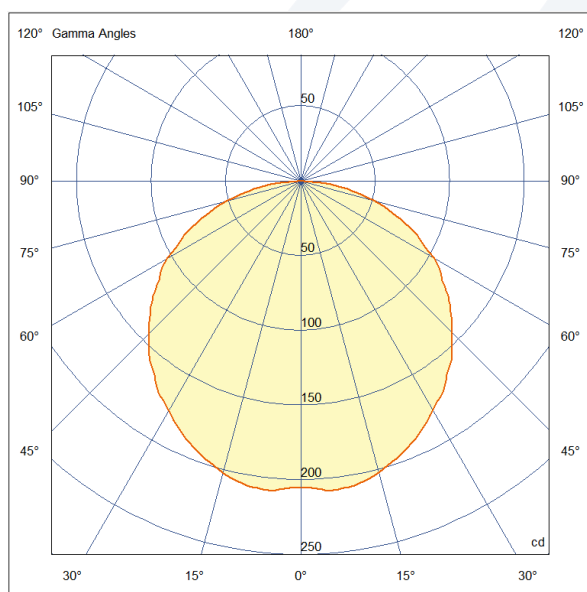

EVOLIGHT[®]
ILUMINAÇÃO

LINHA PERFIL

PERFIL LINEAR IRON | 150314-SPP27

DESCRIÇÃO:

- Perfil linear LED de sobrepôr.
- Corpo fabricado em alumínio extrudado.
- Difusor acrílico translúcido.
- Acabamento com pintura microtextura na cor preto.

FOTOMETRIA:

CARACTERÍSTICAS DE FUNCIONAMENTO:

CÓDIGO	150314-SPP27
FONTE DE LUZ	FITA LED 24V 24W/m
POTÊNCIA	24W
FLUXO LED	2560lm
FLUXO LUMINÁRIA*	1102lm
TEMP DE COR	2700K
TENSÃO	100-240V
VIDA ÚTIL (HORAS)	30.000 (55°C)
IRC	>80
FATOR DE POTÊNCIA	>0.9
ÂNGULO DE ABERTURA	118°
GRAU DE PROTEÇÃO	IP20

*Fluxo considerando as perdas óticas.

GARANTIA: 1 ano.

APLICAÇÃO: Área interna.

DIMENSÕES: